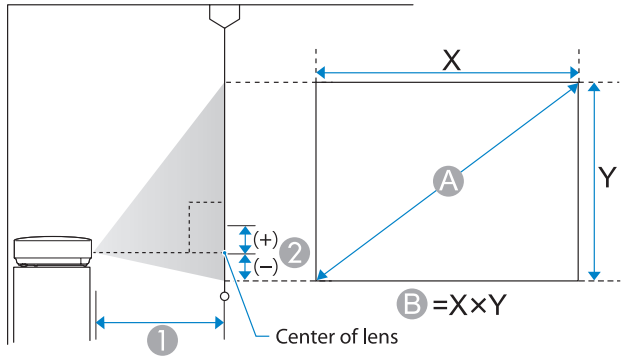

EB-U32/W32/W31/X36/X31/U04
/W04/X04/U130/W130/X130
/X350/X300

EB-S31/S04/S130/S300

5 Sec.

1

2

Projection Distance Table

$$B = X \times Y$$

EB-U32/U04/U130

Units: cm

4:3 XGA			
A	B	① Minimum (Wide) to Maximum(Tele)	②
27"	55 x 41	89 - 109	-4
60"	122 x 91	202 - 246	-8
80"	163 x 122	270 - 329	-11
100"	203 x 152	339 - 412	-14
150"	305 x 229	509 - 620	-21
260"	528 x 396	885 - 1078	-36